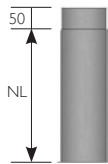

Ofenrohre-Material: Stahlblech 2,0 mm, Farbe schwarz Ø 150

Optimiert für Schiedel SARGAS und SIRIUS .

Die Design-Verbindungs-Rauchrohre für Holzöfen und Schornsteine zeichnen sich durch klare Ästhetik sowie elegantes und glattes Design aus. Hochwertige Ofenrohre, welche das Aussehen Ihres Kaminofens unterstreichen.

Rauchrohr 950 mm

Art.-Nr.	153545
€/Stk.	51,90
Nutzlänge (NL)	950

Bogen 3-teilig 90°

Art.-Nr.	153563
€/Stk.	40,40
A	180
B	130

Rauchrohr 450 mm

Art.-Nr.	153539
€/Stk.	29,00
Nutzlänge (NL)	450

Bogen 3-teilig 90° mit Tür