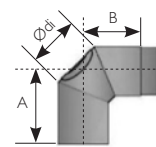

Rauchrohr 950 mm

Art.-Nr.	153545
€/Stk.	51,90
Nutzlänge (NL)	950

Bogen 3-teilig 90°

Art.-Nr.	153563
€/Stk.	40,40
A	180
B	130

Rauchrohr 450 mm

Art.-Nr.	153539
€/Stk.	29,00
Nutzlänge (NL)	450

Bogen 3-teilig 90° mit Tür