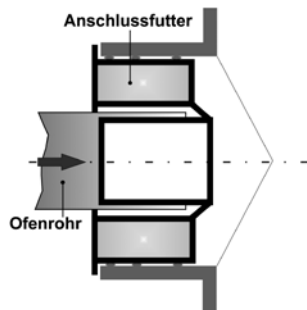

Dichtschnur für Ofenanschluss

Ø	12-14
Art.-Nr.	100546
€/Stk.	14,10
Dicke in cm	3

aus Mineralfaser, Dicke veränderbar, zum Abdichten von Rauchrohren, nicht brennbar, Mineralwollestrick 1,5 lfm

Glasplatte für Einzelöfen

als Funkenschutz	Art.-Nr.	176643
	€/Stk.	98,70
	Gewicht/kg	21,2
	Farbe	klar

Anschlussfutter

mit Dichtband für Rauchrohranschluss

Schornstein RA-Stutzen Ø	140	160	180	200
Ofenrohr Ø mm	80	80	80	150
Art.-Nr.	100190	100193	100197	100202
€/Stk.	161,50	173,50	186,50	200,70
Ofenrohr Ø mm	100	100	100	
Art.-Nr.	100191	100194	100198	-
€/Stk.	161,50	173,50	186,50	-
Ofenrohr Ø mm		120	120	
Art.-Nr.	-	100195	100199	-
€/Stk.	-	173,50	186,50	-
Ofenrohr Ø mm		130	130	
Art.-Nr.	-	100196	100200	-
€/Stk.	-	173,50	186,50	-
Ofenrohr Ø mm			150	
Art.-Nr.	-	-	100201	-
€/Stk.	-	-	186,50	-