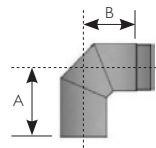

Rauchrohr 950 mm

Art.-Nr.	153545
€/Stk.	51,90
Nutzlänge (NL)	950

Bogen 3-teilig 90°

Art.-Nr.	153563
€/Stk.	40,40
A	180
B	130

Rauchrohr 450 mm

Art.-Nr.	153539
€/Stk.	29,00
Nutzlänge (NL)	450

Bogen 3-teilig 90° mit Tür