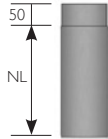

Rauchrohr 950 mm

Art.-Nr.	153545
€/Stk.	51,90
Nutzlänge (NL)	950

Bogen 3-teilig 90°

Art.-Nr.	153563
€/Stk.	40,40
A	180
B	130

Rauchrohr 450 mm

Art.-Nr.	153539
€/Stk.	29,00
Nutzlänge (NL)	450

Bogen 3-teilig 90° mit Tür

Art.-Nr.	153569
€/Stk.	41,40
A	180
B	130
Ødi	85

Rauchrohr 200 mm

Art.-Nr.	153533
€/Stk.	20,40
Nutzlänge (NL)	200

Rosette 50 mm

Art.-Nr.	153579
€/Stk.	16,50
ØA	155
ØB	260

Rauchrohr 200 mm mit Drosselklappe

Art.-Nr.	153551
€/Stk.	40,20
Nutzlänge (NL)	200
B	125