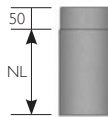

Rauchrohr 200 mm

Art.-Nr.	153533
€/Stk.	20,40
Nutzlänge (NL)	200