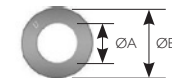

Art.-Nr.	153569
€/Stk.	41,40
A	180
B	130
Ødi	85

Rauchrohr 200 mm

Art.-Nr.	153533
€/Stk.	20,40
Nutzlänge (NL)	200

Rosette 50 mm

Art.-Nr.	153579
€/Stk.	16,50
ØA	155
ØB	260

Rauchrohr 200 mm mit Drosselklappe

Art.-Nr.	153551
€/Stk.	40,20
Nutzlänge (NL)	200
B	125