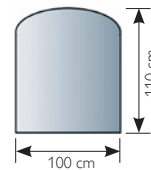

Glasplatte für Einzelöfen

als Funkenschutz	Art.-Nr.	176643
	€/Stk.	98,70
	Gewicht/kg	21,2
	Farbe	klar

Anschlussfutter

mit Dichtband für Rauchrohranschluss