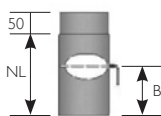

Art.-Nr.	153569
€/Stk.	41,40
A	180
B	130
Ødi	85

Rauchrohr 200 mm

Art.-Nr.	153533
€/Stk.	20,40
Nutzlänge (NL)	200

Rosette 50 mm

Art.-Nr.	153579
€/Stk.	16,50
ØA	155
ØB	260

Rauchrohr 200 mm mit Drosselklappe

Art.-Nr.	153551
€/Stk.	40,20
Nutzlänge (NL)	200
B	125

Dichtschnur für Ofenanschluss

Ø	12-14
Art.-Nr.	100546
€/Stk.	14,10
Dicke in cm	3

aus Mineralfaser, Dicke veränderbar, zum Abdichten von Rauchrohren, nicht brennbar, Mineralwollestrick 1,5 lfm

Glasplatte für Einzelöfen