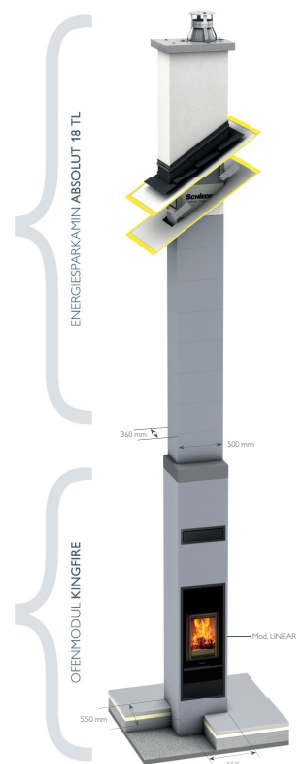

Angebot gültig bei Bestellung bis 31.10.2024!

Alle Preise beinhalten 20 % MwSt und das o.a. Material für bis zu 9 m Gesamtanlagenhöhe.
Gültig für Aufträge in Österreich.

A **standard**
INDUSTRIES COMPANY